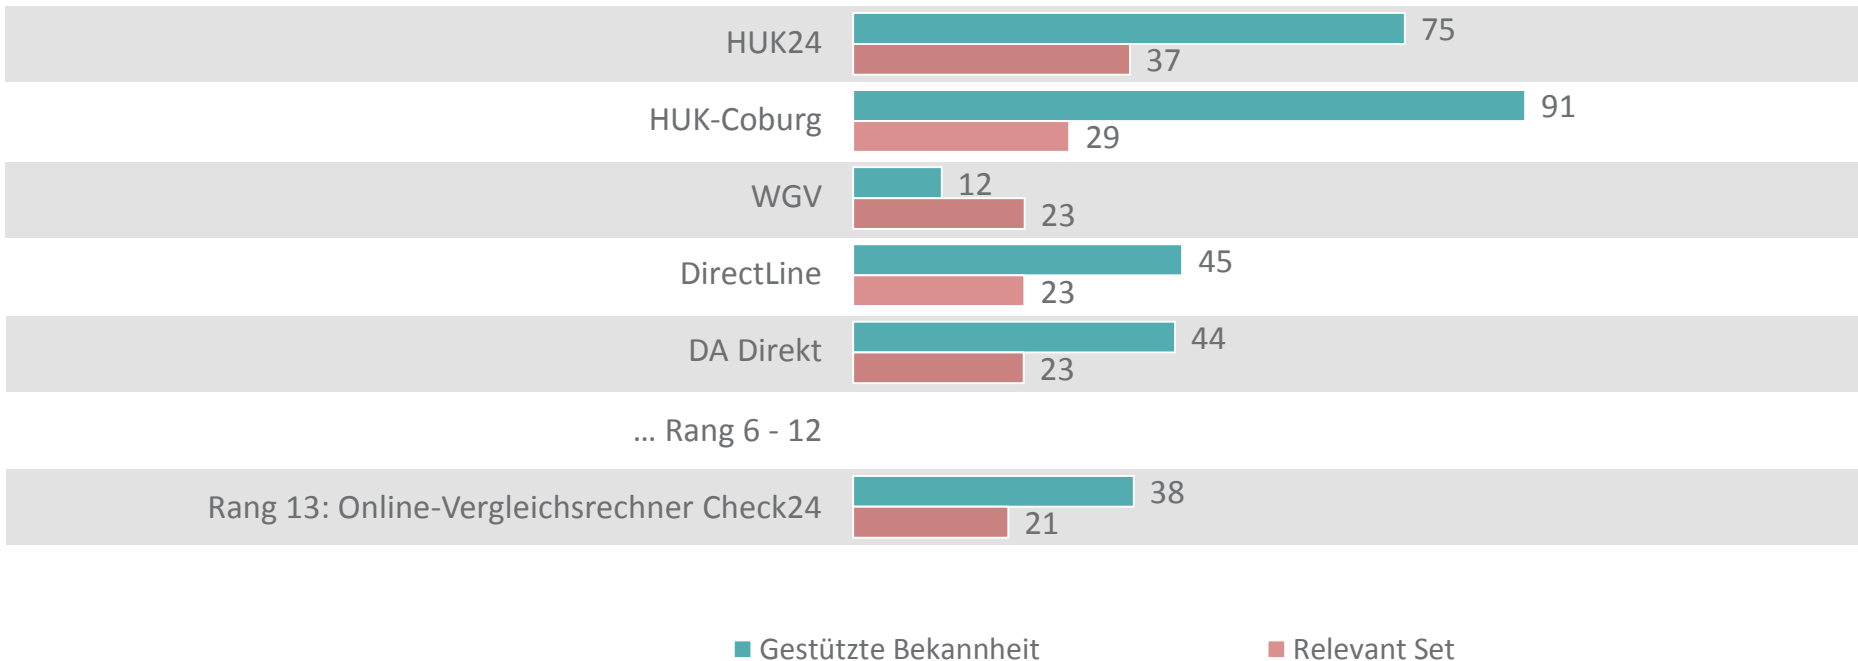

TOP5 Präferenzmarken unter Kfz-Versicherungs-Wechselwilligen

Quelle: AdTracker Assekuranz 2014, Jan.-Aug.

Filter: Kfz-Wechselwillige Jan.-Aug. 2014; Basis n=1.011

Angaben in %; Sortierung nach Transferrate 1; gestützte Frage, Mehrfachnennungen möglich